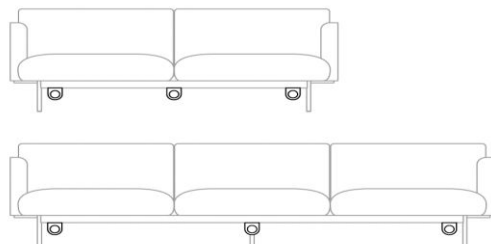

L - podłokietnik po lewej stronie osoby siedzącej  
R - podłokietnik po prawej stronie osoby siedzącej

Konstrukcja	KOD		PLN
Malowana proszkowo (kolorystyka wg wzornika Bejot)		•	

Mediaport cena za 1 szt			
Mediaport okrągły PIX (czarny-B) - 1 gniazdo napięciowe 230 V	RE1V	○	+475
Mediaport okrągły PIX (czarny-B) - 2 x ładowarka USB	RM1CC	○	+760
Typ elektryfikacji dla mediaportów: E - Polska			

### Możliwości umiejscowienia mediaportów

FR 100, FR 4X1  
max. 1 mediaport

FR 4X2, FR 4X3  
max. 3 mediaports

L-FR

Zestaw łączników do połączenia 2 siedzisk  
możliwość połączenia tylko siedziska z siedziskiem (nie dostępne w miejscu z podłokietnikiem)