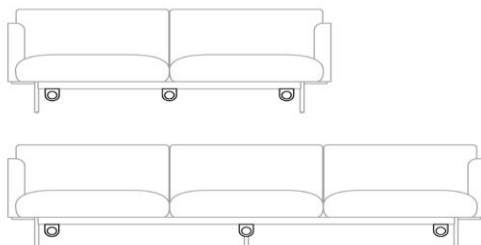

Możliwości umiejscowienia mediaportów

FR 100, FR 4X1
max. 1 mediaport

FR 4X2, FR 4X3
max. 3 mediaports

L-FR

Zestaw łączników do połączenia 2 siedzisk
możliwość połączenia tylko siedziska z siedziskiem (nie dostępne w miejscu z podłokietnikiem)