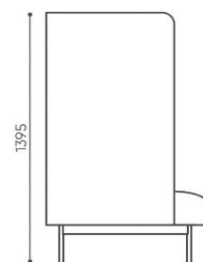

FR 423W

Konstrukcja	KOD	PLN
Malowana proszkowo (kolorystyka wg wzornika Bejot)		●

Mediaport cena za 1 szt	KOD	PLN
Mediaport okrągły PIX (czarny-B) - 1 gniazdo napięciowe 230 V	RE1V	○ +475
Mediaport okrągły PIX (czarny-B) - 2 x ładowarka USB	RM1CC	○ +760
Typ elektryfikacji dla mediaportów: E - Polska