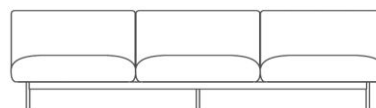

### Możliwości umiejscowienia mediaportów

FR 100, FR 4X1  
max. 1 mediaport

FR 4X2, FR 4X3  
max. 3 mediaports

L-FR

Zestaw łączników do połączenia 2 siedzisk  
możliwość połączenia tylko siedziska z siedziskiem (nie dostępne w miejscu z podłokietnikiem)

FR 401	2 155	2 325	2 569	3 389	3 766
FR 402	4 107	4 447	4 934	6 566	7 296
FR 403	6 084	6 593	7 324	9 768	10 854

Tkaniny z kolekcji Studio Design (symbol SD) - wydłużony termin realizacji

FR 401

FR 402

FR 403

L - podłokietnik po lewej stronie osoby siedzącej  
R - podłokietnik po prawej stronie osoby siedzącej

Konstrukcja	KOD		PLN
Malowana proszkowo (kolorystyka wg wzornika Bejot)		•	

Mediaport cena za 1 szt			
Mediaport okrągły PIX (czarny-B) - 1 gniazdo napięciowe 230 V	RE1V	○	+475
Mediaport okrągły PIX (czarny-B) - 2 x ładowarka USB	RM1CC	○	+760
Typ elektryfikacji dla mediaportów: E - Polska			